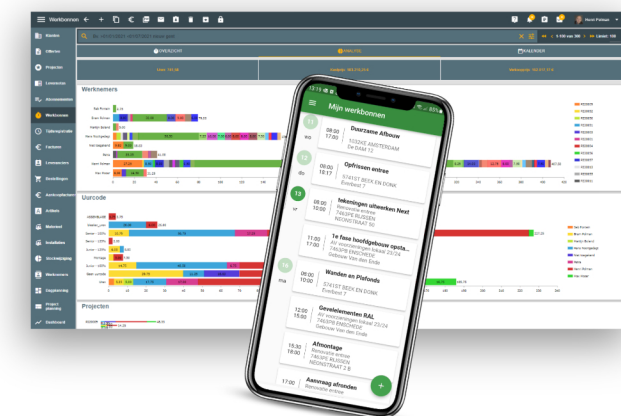

UITVOERING

INFORMEREN - REGISTREREN - MOBIEL