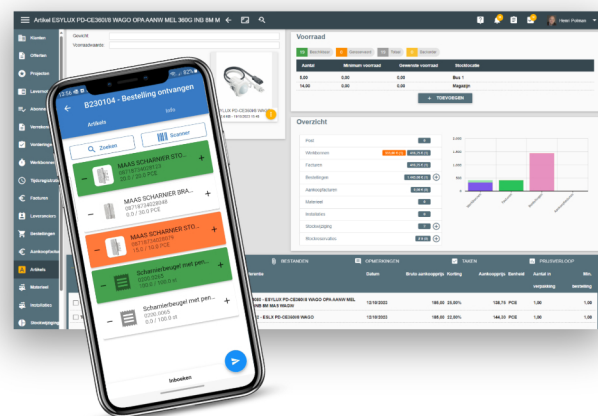

LOGISTIEK

INKOOP - VOORRAAD - ONDERAANNEMING